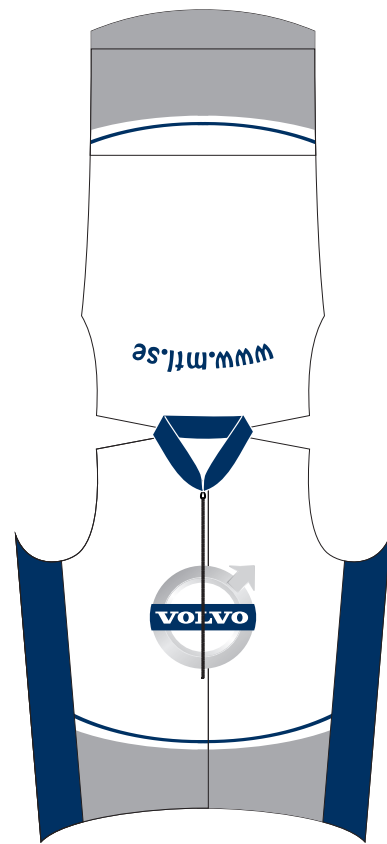

MTL CYKEL KONFEKTION MED VALFRIA TRYCK

1/4 zip
herr modell

3/4 zip
dam modell

3/4 zip
armlös modell

långa armar & helzip